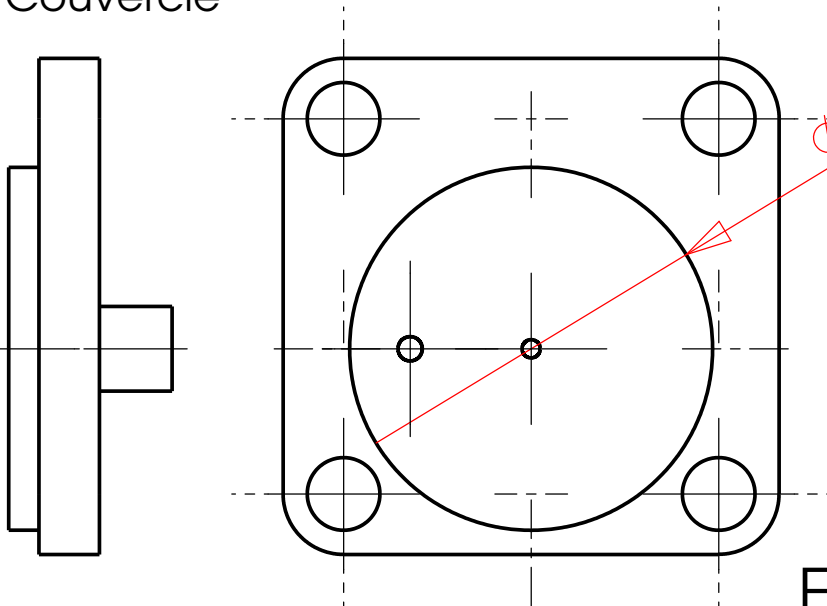

5 Corps

D-D

1 Couvercle

4 Axe

3 Embout

2 Roue à aubes

Dessiné par:
Denis Bourchanin

Mini débit mètre

Echelle : 4:1

Pièces

Lycée André Argouges - Grenoble

10/02/2005

E:\sw2001\débitmètre\complet