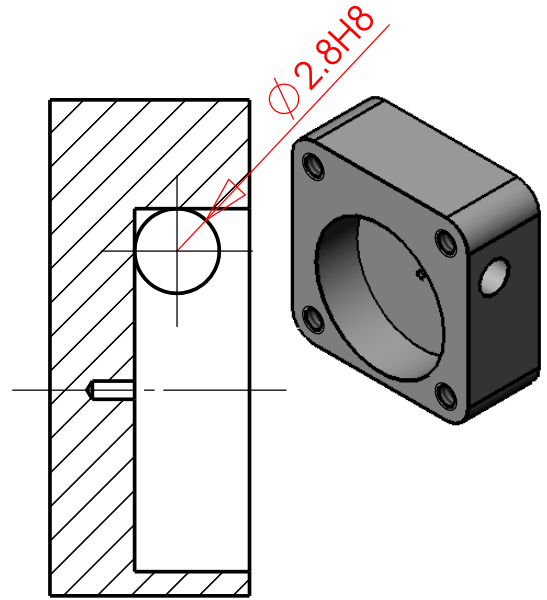

5 Corps

D-D

1 Couvercle

4 Axe

3 Embout

2 Roue à aubes

Dessiné par:
Denis Bourchanin

Mini débit mètre

Echelle : 4:1

Pièces

Lycée André Argouges - Grenoble

10/02/2005

E:\sw2001\débitmètre\complet