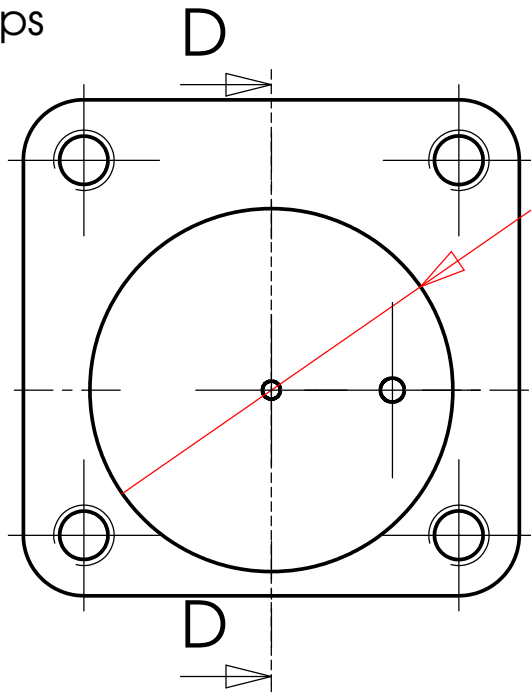

5 Corps

D-D

1 Couvercle

4 Axe

3 Embout

2 Roue à aubes

Dessiné par:
Denis Bourchanin

Mini débit mètre

Echelle : 4:1

Pièces

Lycée André Argouges - Grenoble

10/02/2005

E:\sw2001\débitmètre\complet