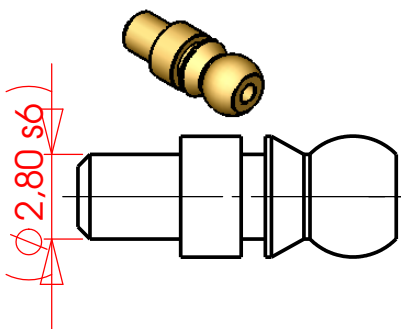

5 Corps

D-D

1 Couvercle

4 Axe

3 Embout

2 Roue à aubes

Dessiné par:
Denis Bourchanin

Mini débit mètre

Echelle : 4:1

Pièces

Lycée André Argouges - Grenoble

10/02/2005

E:\sw2001\débitmètre\complet