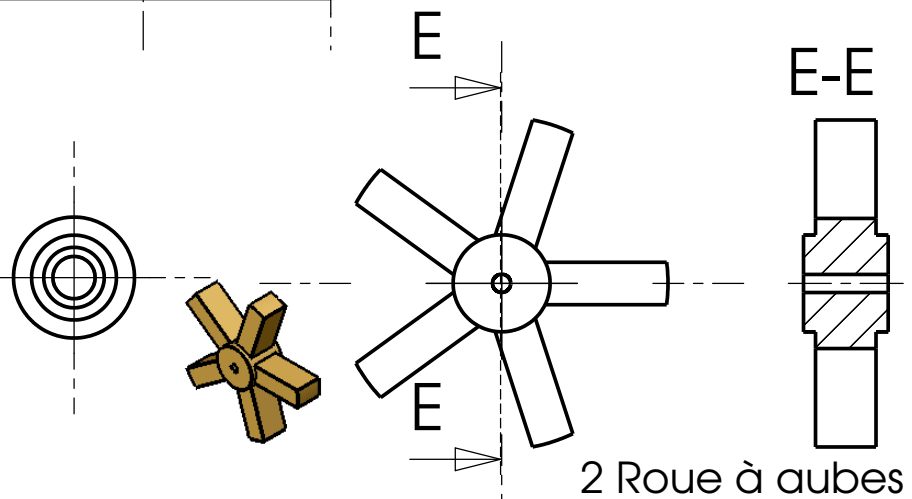

5 Corps

D-D

1 Couvercle

4 Axe

3 Embout

2 Roue à aubes

Dessiné par:
Denis Bourchanin

Mini débit mètre

Echelle : 4:1

Pièces

Lycée André Argouges - Grenoble

10/02/2005

E:\sw2001\débitmètre\complet