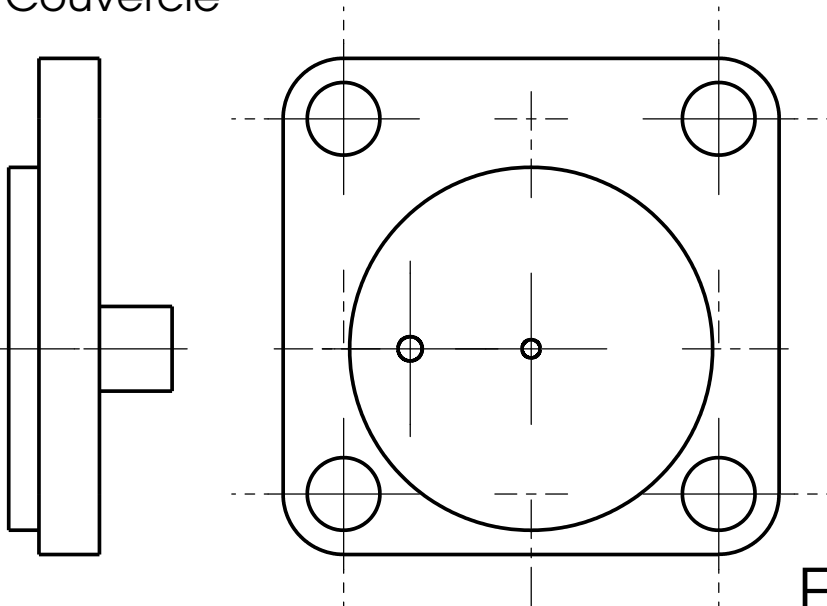

Dessiné par: Denis Bourchanin	<h1>Mini débitmètre</h1> <h2>Ensemble</h2> 
Echelle : 4:1	
Lycée André Argouges - Grenoble 10/02/2005	

5 Corps

D-D

1 Couvercle

4 Axe

E-E

2 Roue à aubes

3 Embout

Dessiné par:
Denis Bourchanin

Mini débit mètre

Echelle : 4:1

Pièces