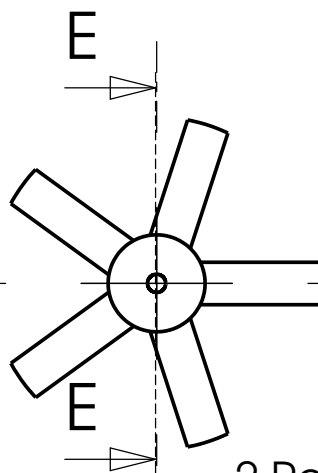

Dessiné par: Denis Bourchanin	<h1>Mini débitmètre</h1> <h2>Ensemble</h2> 
Echelle : 4:1	
Lycée André Argouges - Grenoble 10/02/2005	

5 Corps

D-D

1 Couvercle

4 Axe

E-E

2 Roue à aubes

3 Embout

Dessiné par:
Denis Bourchanin

Mini débit mètre

Echelle : 4:1

Pièces