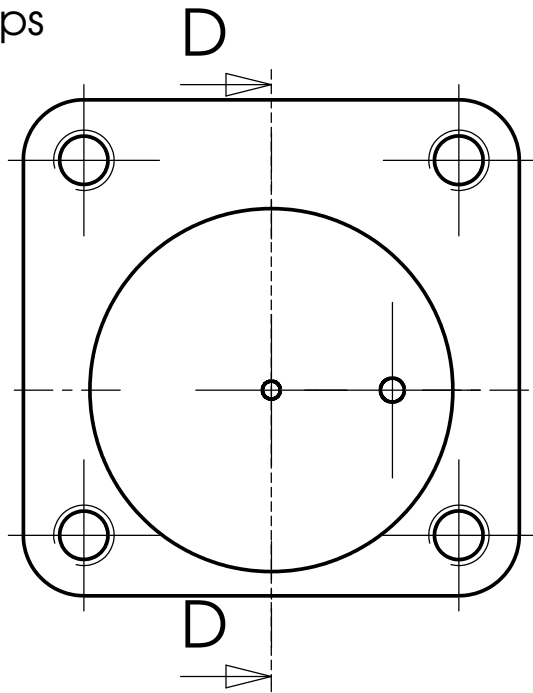

Dessiné par: Denis Bourchanin	<h1>Mini débitmètre</h1> <h2>Ensemble</h2> 
Echelle : 4:1	
Lycée André Argouges - Grenoble 10/02/2005	

5 Corps

D-D

1 Couvercle

4 Axe

E-E

2 Roue à aubes

3 Embout

Dessiné par:
Denis Bourchanin

Mini débit mètre

Echelle : 4:1

Pièces