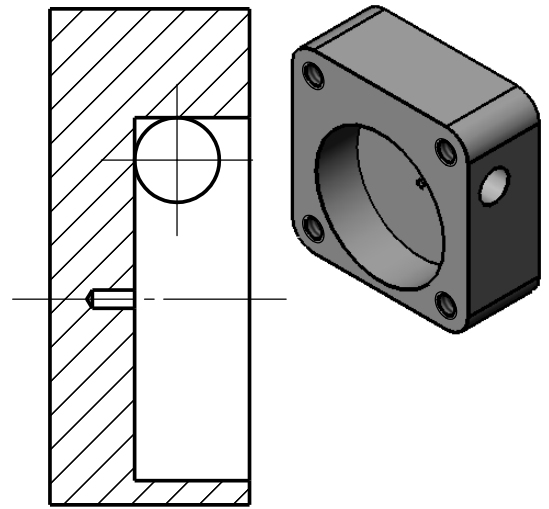

Dessiné par: Denis Bourchanin	<h1>Mini débitmètre</h1> <h2>Ensemble</h2> 
Echelle : 4:1	
Lycée André Argouges - Grenoble 10/02/2005	

5 Corps

D-D

1 Couvercle

4 Axe

E-E

2 Roue à aubes

3 Embout

Dessiné par:
Denis Bourchanin

Mini débit mètre

Echelle : 4:1

Pièces